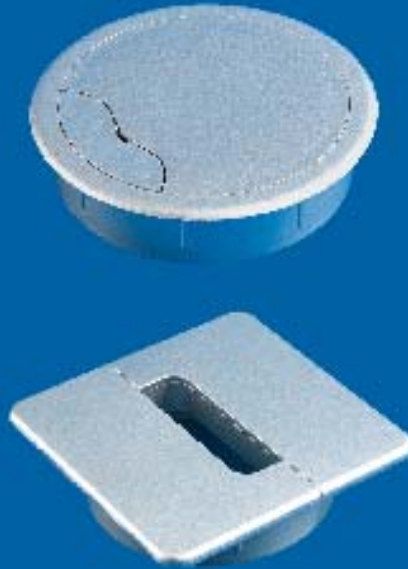

plastik
Aktuell

flexibel • vielfältig • innovativ

Kleine Teile für den großen Auftritt!

Nr. 2 / 2005

Oskar Lehmann
GmbH & Co. KG
D-32825 Blomberg
OT Donop
Alte Chaussee 59-70
Fon + (0) 52 36 / 8 98-0
Fax + (0) 52 36 / 8 98-44
E-Mail: info@olplastik.de
Internet: www.olplastik.de

Messeneuheiten